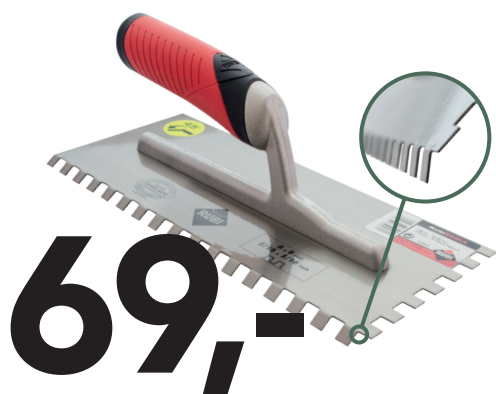

Maj-tilbud

Ardex X 701 F, 25 kg

Fleksibel fliseklæber til klæbning af gulv- og vægfliser, glasmosaik, natursten m.m. Cementbaseret, frostsikker, fleksibel. Høj standfasthed. Fremragende vedhæftning til fliser med ringe vandoptagelse. Velegnet til varmegulve. Kan anvendes inden- og udendørs.

Varenr. 6401025. Normalpris kr. 179,-

69,-

99,-