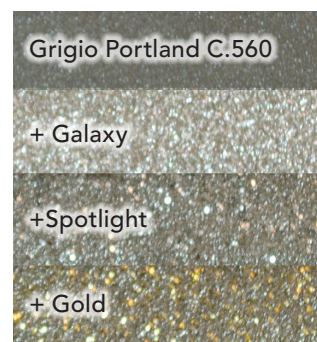

# 199,-

Vælg mellem disse farver:

Bianco Assoluto C.470	Grigio Seta C.320	Ardesia C.480	
Bianco Ghiaccio C.270	Silver C.220	Antracite C.240	Travertino C.290
Titanio C.310	Grigio Portland C.560	Sabbia C.250	Crystal (klar) C.350

## Litokol Starlike® Finishes

Tilsættes epoxy-fuge for at opnå glimmer-effekt. Fås med tre forskellige effekter: **Galaxy** tilføjer let metallisk effekt. **Spotlight** tilføjer sølv-glitter. **Gold** tilføjer guld-glitter.

# 99,-

Gold 

# 129,-

SPAR  
OP TIL  
38%

Glimmer-effekt: