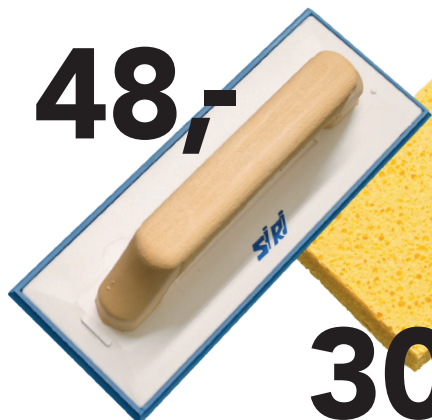

Uundværligt til arbejdet med epoxy-fuge

48,-

30,-