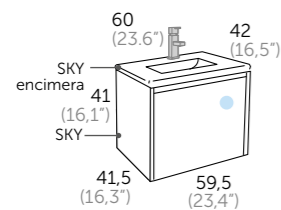

Composición **SKY 60** (23.6")

- 1 117 01 060 SKY
- 1 517 01 060 SKY encimera

Blanco
White
Branco
Blanc
Zuria
Branco

Blanco
White
Branco
Blanc
Zuria
Branco

 Sistema antivaho
Anti fog system
Sistema anti-vapor
Sistema antibar
Lurrunaren kontrako sistema
Sistema antivaho