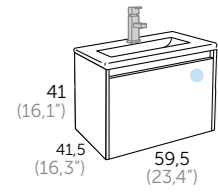

SKY_60 (23.6")

Acabado Referencia
○ Blanco 117 01 060