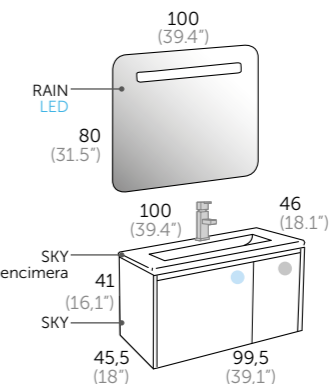

Composición **SKY 100** (39.4")

- 1 117 01 100 SKY
- 1 517 01 100 SKY encimera
- 1 269 00 100 RAIN LED