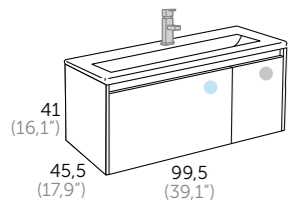

SKY_100 (39.4")

Acabado Referencia
○ Blanco 117 01 100