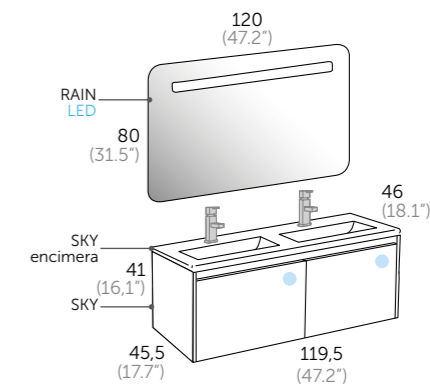

Composición **SKY 120 (47.2")**

- 1 117 01 120 SKY
- 1 517 01 120 SKY encimera
- 1 269 00 120 RAIN LED