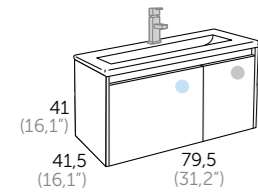

SKY_60 (23.6")

Acabado Referencia
○ Blanco 117 01 060

ENCIMERA / countertop / lavatorio / lavabo / gaineoak / encimera

SKY

Referencia
517 01 060

SKY_80 (31.5")

Acabado Referencia
○ Blanco 117 01 080

ENCIMERA / countertop / lavatorio / lavabo / gaineoak / encimera