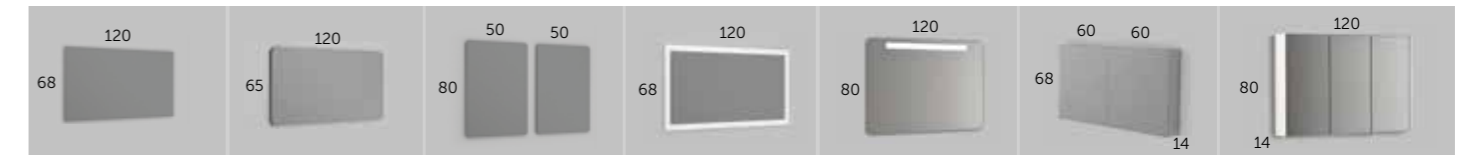

SPOTY LED

Referencia
267 00 100

SKYLINE

Referencia
○ 341 01 100

ESPEJOS / mirrors / espelhos / miralls / ispiluak / espellos

CAMERINOS armoires / armário com espelho / camerinos kamerinoak / camerinos /

CLOUD