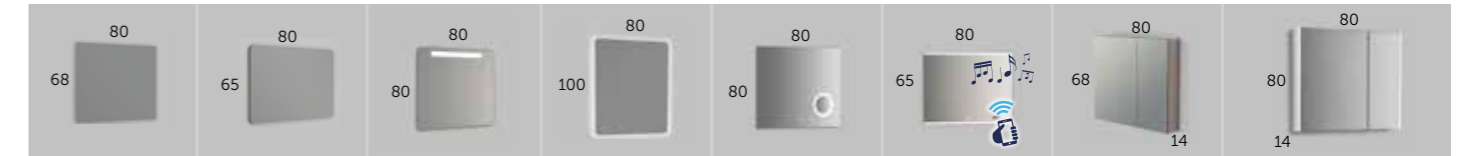

ESPEJOS / mirrors / espelhos / miralls / ispiluak / espellos

CAMERINOS armoires / armário com espelho / camerinos kamerinoak / camerinos /

CLOUD

Referencia
205 00 080

SIGMA

Referencia
290 00 080

RAIN LED

Referencia
269 00 080

VERONA LED

Referencia
246 00 100

HOLMES LED

Referencia
263 00 080

SPOTY LED

Referencia
267 00 080

FLASH

Referencia
340 11 080

SKYLINE

Referencia
○ 341 01 080