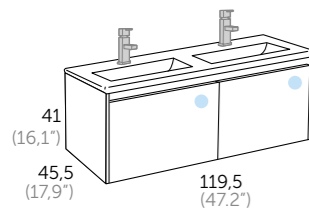

SKY

Referencia
517 01 080

SKY_100 (39.4")

Acabado Referencia
○ Blanco 117 01 100

ENCIMERA / countertop / lavatorio / lavabo / gaineoak / encimera

SKY

Referencia
517 01 100

SKY_120 (47.2")