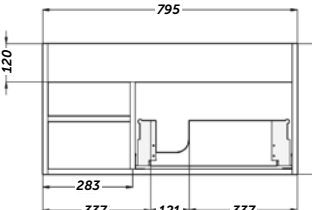

SKY 80

Acabado Referencia
Blanco 117 01 080