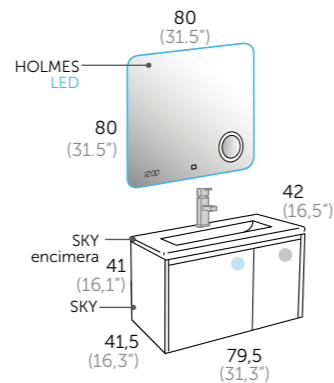

Blanco
White
Branco
Blanc
Zuria
Branco

Blanco
White
Branco
Blanc
Zuria
Branco

Sistema antivaho
Anti fog system
Sistema anti-vapor
Sistema antibar
Lurrunaren kontrako sistema
Sistema antivaho

Reloj digital
Digital clock
Relogio digital
Rellojge digital
Erlujo digitala
Reloxo dixital

Sensor de contacto On/ Off
Contact sensor On/ Off
Sensor interruptor On/ Off
Sensor de contacte On/ Off
On/Off kontaktu sensoresa
Sensor de contacto On/ Off

Lupa aumento x3
Magnifying zoom in Mirror
Lupa aumento 3x
Lupa augment x3
3x-eko haundiagotze lupa
Lupa aumento x3

Composición **SKY 80** (31.5")

- 1 117 01 080 SKY
- 1 517 01 080 SKY encimera
- 1 263 00 080 HOLMES LED

Interior cajones costilla metálicas
Metal interior drawers
Interior gaveta com guia metálica
Interior calaix costella metàlica
Kaxoi barnekaldea saihets metalikoekin
Interior caixóns costela metàlica

Cajón con cierre amortiguado
Drawer fitted with soft closing system
Gaveta com sistema de corrediças com amortecedor
Calaixos amb sistema de tancament suau
Motelgailudun itxierazko kajoia
Caixón con peche amortecido

Acabado lacado brillo
High gloss lacquered finish
Cor lacado brilho
Acabat lacat brillant
Distiradun lakatzuko bukatua
Acabado lacado brillo

Puerta con cierre amortiguado
Door with soft closing system
Porta com amortecedor
Porta amb sistema de tancament suau
Motelgailudun itxierazko atea
Porta con peche amortecido