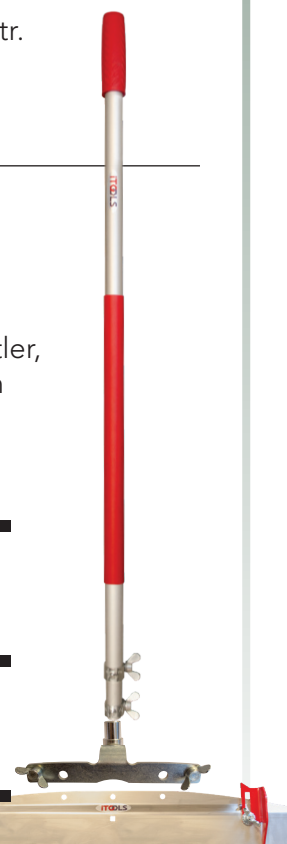

**NÆSTVED
FLISECENTER
FLISER.DK**

Næstved Flisecenter
Marinebuen 3, Øverup
4700 Næstved

Telefon 55 72 13 12
post@fliser.dk

Åbningstider for håndværkere

Mandag - torsdag 6.30-17

Fredag 6.30-19, lørdag 8-14

1. lørdag i md. 8-16

1. søndag i md. 10-14