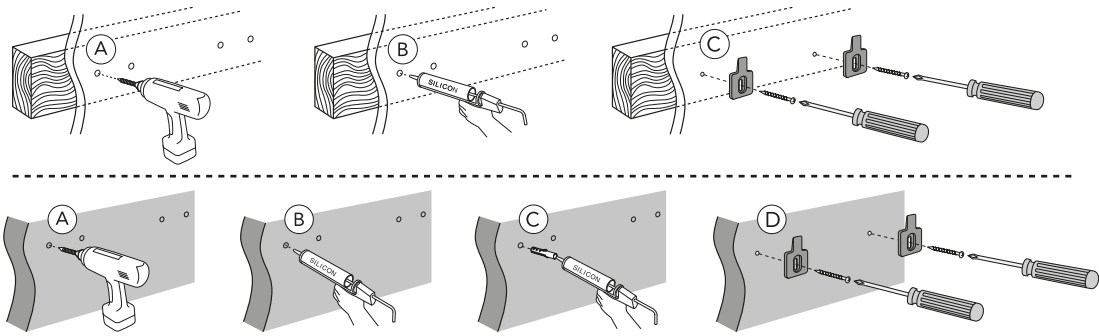

GB71GCMR60
GB71GCMR80
GB71GCMR10

★ SE. Enligt Branschregler, Säker vatteninstallation. Kraven på infästning och tätning gäller i våtzon. Alla skruvinfästningar ska göras i massiv konstruktion, t ex i betong, i reglar eller i särskild konstruktionsdetalj. Skruvinfästningar får inte göras enbart i golv- eller väggskiva.