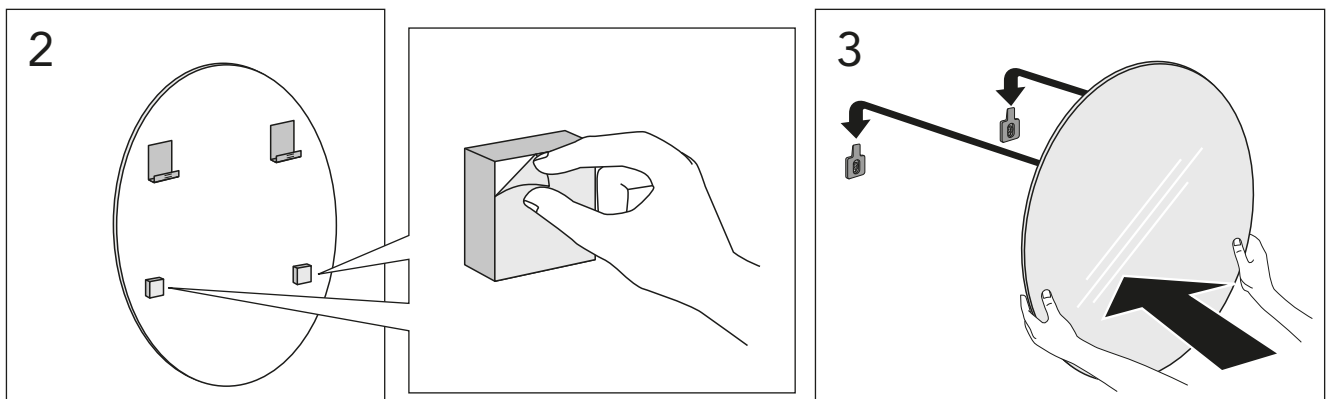

GB71GCMR60
GB71GCMR80
GB71GCMR10

★ SE. Enligt Branschregler, Säker vatteninstallation. Kraven på infästning och tätning gäller i våtzon. Alla skruvinfästningar ska göras i massiv konstruktion, t ex i betong, i reglar eller i särskild konstruktionsdetalj. Skruvinfästningar får inte göras enbart i golv- eller väggskiva.