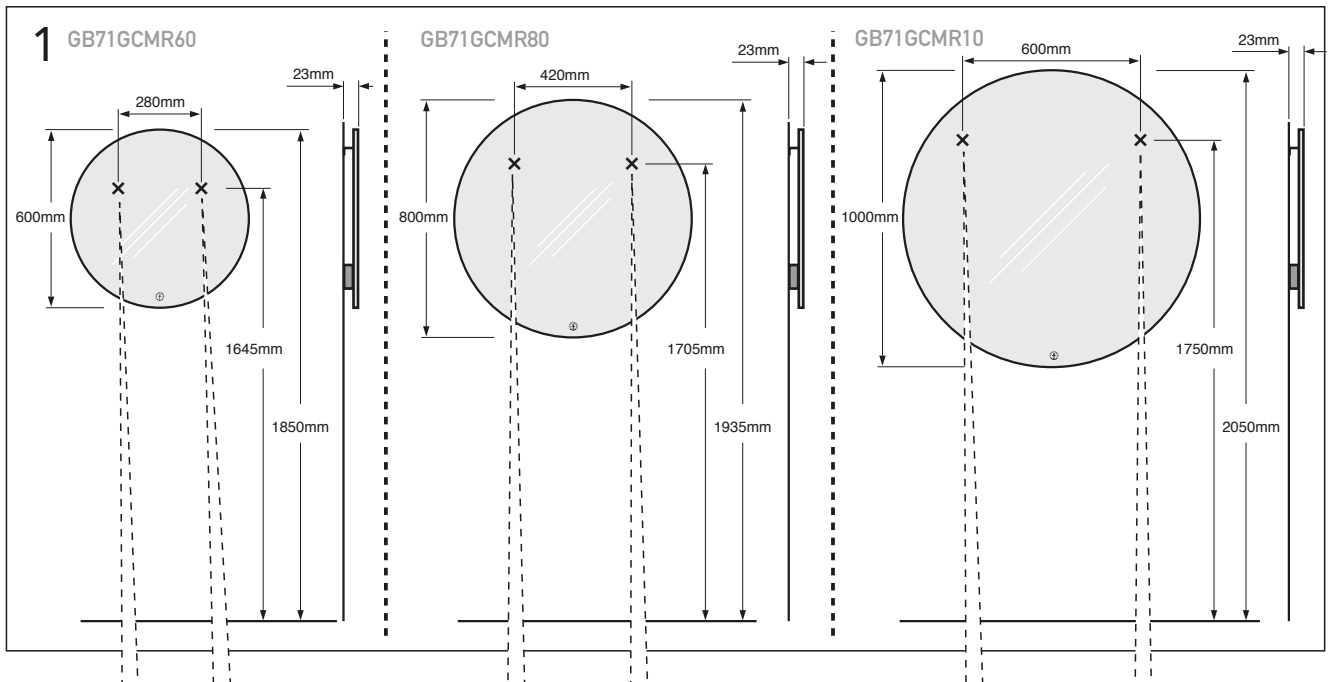

GB71GCMR60
GB71GCMR80
GB71GCMR10

★ SE. Enligt Branschregler, Säker vatteninstallation. Kraven på infästning och tätning gäller i våtzon. Alla skruvinfästningar ska göras i massiv konstruktion, t ex i betong, i reglar eller i särskild konstruktionsdetalj. Skruvinfästningar får inte göras enbart i golv- eller väggskiva.